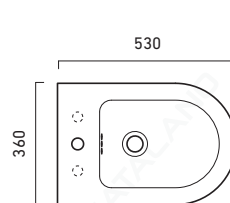

CANOVA ROYAL 53

CATALANO
THE ESSENCE OF CERAMICS

cod. 1BICR00

Bidet terra monoforo predisposto triforo.
Floorstanding bidet, one or three tapholes.
Einloch-Standbidet mit Vorbereitung für
Dreilocharmatur.

EN 14528 – CL20

cod. 1VPCR00

Wc scarico parete, convertibile a terra
tramite curva tecnica. Scarico 4,5 lt.
Horizontal outlet wc, convertible to floor
outlet with a pipe elbow. 4,5 lt.
WC mit Wandabfluss, durch Kurventechnik
auf Bodenabfluss umrüstbar
Wasserspülmenge 4,5 l.