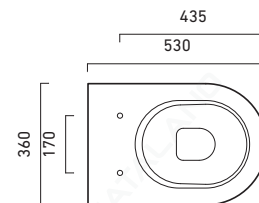

CANOVA ROYAL 53

CATALANO
THE ESSENCE OF CERAMICS

cod. 1BICR00

Bidet terra monoforo predisposto triforo.
Floorstanding bidet, one or three tapholes.
Einloch-Standbidet mit Vorbereitung für
Dreilocharmatur.

EN 14528 – CL20

cod. 1VPCR00

Wc scarico parete, convertibile a terra
tramite curva tecnica. Scarico 4,5 lt.
Horizontal outlet wc, convertible to floor
outlet with a pipe elbow. 4,5 lt.
WC mit Wandabfluss, durch Kurventechnik
auf Bodenabfluss umrüstbar
Wasserspülmenge 4,5 l.