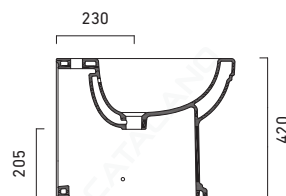

CANOVA ROYAL 53

CATALANO
THE ESSENCE OF CERAMICS

cod. 1BICR00

Bidet terra monoforo predisposto triforo.
Floorstanding bidet, one or three tapholes.
Einloch-Standbidet mit Vorbereitung für
Dreilocharmatur.

EN 14528 – CL20

cod. 1VPCR00

Wc scarico parete, convertibile a terra
tramite curva tecnica. Scarico 4,5 lt.
Horizontal outlet wc, convertible to floor
outlet with a pipe elbow. 4,5 lt.
WC mit Wandabfluss, durch Kurventechnik
auf Bodenabfluss umrüstbar
Wasserspülmenge 4,5 l.

EN 997 – CL1 – 5/4 + CL2

5SSST00

Sedile in resina inalterabile.
Seat-cover made of unalterable resin.
WC-Sitz aus beständigem Harz.

5SSSTF00

Sedile soft-close in resina inalterabile.
Soft-close Seat-cover made of unalterable
resin.
WC-Sitz SoftClose aus beständigem Harz.