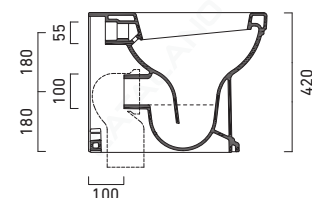

cod. 1VPCR00

Wc scarico parete, convertibile a terra
tramite curva tecnica. Scarico 4,5 lt.
Horizontal outlet wc, convertible to floor
outlet with a pipe elbow. 4,5 lt.
WC mit Wandabfluss, durch Kurventechnik
auf Bodenabfluss umrüstbar
Wasserspülmenge 4,5 l.

EN 997 – CL1 – 5/4 + CL2