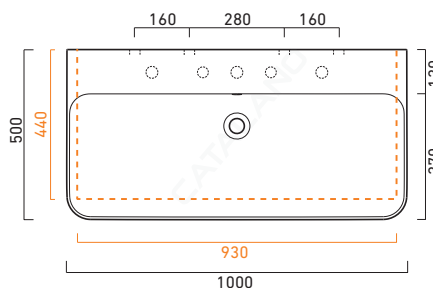

GREEN 100

CATALANO
THE ESSENCE OF CERAMICS

cod. 1100GR00

Installazione sospesa ad appoggio o su mobile.

Suitable for wall-hung, sit-on or base cabinet installation.

Hängend, aufliegend oder auf Untertisch installierbar.

EN 14688 – CL20

5P100GR00

Portasciugamani in ottone cromato.

Chrome brass towel rail.

Handtuchhalter aus messing verchromt.

Porte serviette en laiton chromé.

1COPR00

Colonna in ceramica.