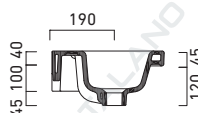

NEW LIGHT 45

CATALANO
THE ESSENCE OF CERAMICS

cod. 145LI00

Installazione sospesa o semincasso
Suitable for wall-hung, semi inset.
Installation hängend oder halbeingebaut.

EN 14688 – CL20

5P45LI00
Portasciugamani in ottone cromato.
Chrome-brass towel rail.
Handtuchstange aus verchromtem Messing.