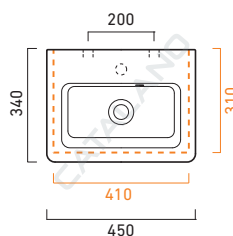

NEW LIGHT 45

CATALANO
THE ESSENCE OF CERAMICS

cod. 145LI00

Installazione sospesa o semincasso
Suitable for wall-hung, semi inset.
Installation hängend oder halbeingebaut.

EN 14688 – CL20

5P45LI00
Portasciugamani in ottone cromato.
Chrome-brass towel rail.
Handtuchstange aus verchromtem Messing.