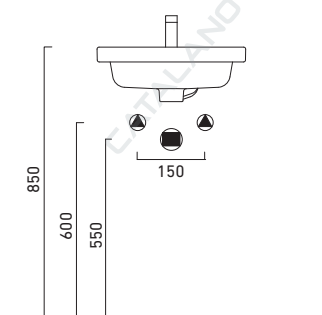

NEW LIGHT 45

CATALANO
THE ESSENCE OF CERAMICS

cod. 145LI00

Installazione sospesa o semincasso
Suitable for wall-hung, semi inset.
Installation hängend oder halbeingebaut.

EN 14688 – CL20

5P45LI00
Portasciugamani in ottone cromato.
Chrome-brass towel rail.
Handtuchstange aus verchromtem Messing.