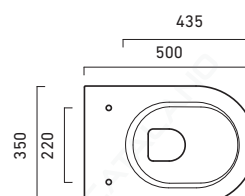

cod. 1BSS5000

Bidet sospeso monoforo.
Wall-hung single-hole bidet.
Einloch-Hängebidet.

EN 14528 – CL20