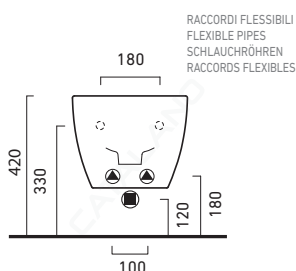

SFERA 50

cod. 1BSS5000

Bidet sospeso monoforo.
Wall-hung single-hole bidet.
Einloch-Hängebidet.

EN 14528 – CL20

cod. 1VSS5000

Wc sospeso 4,5 lt.
Wall-hung WC 4,5 lt flush.
Wand-wc. 4,5 Liter.

EN 997 – CL1 – 5/4 + CL2

5SCSTP000

Sedile soft-close plus in resina inalterabile.
Soft-close Seat-cover Plus made of unalterable resin.
WC-Sitz SoftClose plus aus beständigem Harz.

5SCSTF000

Sedile soft-close in resina inalterabile.
Soft-close Seat-cover made of unalterable resin.
WC-Sitz SoftClose aus beständigem Harz.

RACCORDI RIGIDI
RIGID PIPES
MESSINGRÖHREN
RACCORDS RIGIDES

5SCST000

Sedile in resina inalterabile.
Seat-cover made of unalterable resin.
WC-Sitz aus beständigem Harz.