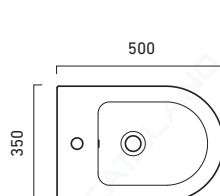

cod. 1BSS5000

Bidet sospeso monoforo.
Wall-hung single-hole bidet.
Einloch-Hängebidet.

EN 14528 – CL20