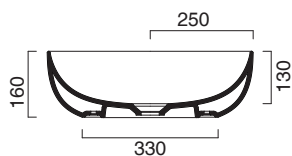

CE EN 14688 - CL00