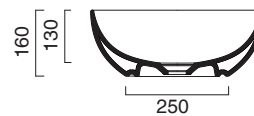

CE EN 14688 - CL00