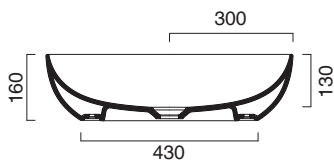

CE EN 14688 - CL00