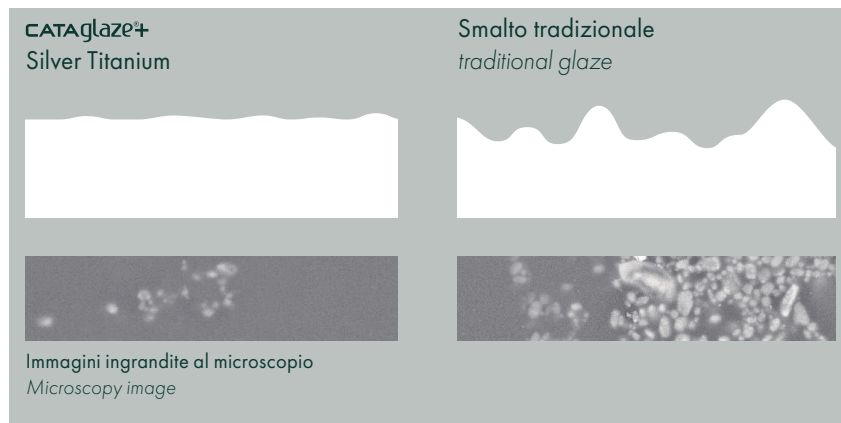

Antibacterial protection

CATAglaze® + Silver Titanium

CATALANO
THE ESSENCE OF CERAMICS

MADE IN ITALY

L'INNOVATIVO SMALTO ANTIBATTERICO SU TUTTA LA CERAMICA
THE INNOVATIVE ANTIBACTERIAL GLAZE IS STANDARD ON ALL
CATALANO PRODUCTS.

IT È un potenziamento dello smalto Cataglaze che, oltre a ridurre il deposito di calcare facilitando la pulizia dei sanitari ceramici, svolge una potente azione antimicrobica in grado di contrastare germi e batteri. L'efficacia della nuova formula è garantita dalla presenza nell'impasto di ioni d'argento e di titanio. L'azione antibatterica è certificata ISO 22196 con efficacia del 99,99%.

EN It is an improvement of Cataglaze glazing system; besides being more resistant to limescale and therefore easier to clean, it has a powerful antimicrobial action able to kill germs and bacteria. The effectiveness of the new formula is guaranteed by the presence in the mix of silver and titanium ions. The antibacterial action is ISO 22196 certified and it is 99.99% effective.

Silver Titanium
Protezione antibatterica
Silver Titanium
Antibacterial protection
Silver Titanium

99,99%

Maggiore brillantezza
Brightness

Resistenza agli agenti chimici
Resistance to chemicals

Rispetto per l'ambiente
Respect for the environment

Pulizia facile e rapida
Quick cleaning

Igiene totale
Total hygiene

Lunga durata di vita
Long lifecycle