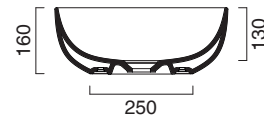

CE EN 14688 - CL00