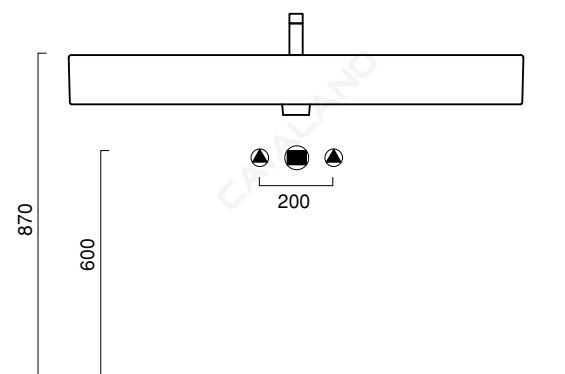

PREMIUM UP 120x47

CATALANO
THE ESSENCE OF CERAMICS

cod. 112VPUP00

Installazione sospesa ad appoggio o su mobile.
It can be installed wall-hung, sit-on or base cabinet.
Hängend, aufliegend oder auf Möbel installierbar.

cod. 5P12VP00

Portasciugamani in ottone cromato.
Chrome brass towel rail.
Handtuchhalter aus messing verchromt.

CE EN 14688 - CL20

Tutti i diritti sulla presente scheda appartengono a Ceramica Catalano S.p.A. in via esclusiva. È vietata la copia, la pubblicazione, la distribuzione o la riproduzione (anche parziale), se non autorizzata per iscritto.
All rights in the present form belong exclusively to Ceramica Catalano S.p.A. It is strictly forbidden to copy, publish, distribute or reproduce it (including any partial reproduction), without prior written permission.