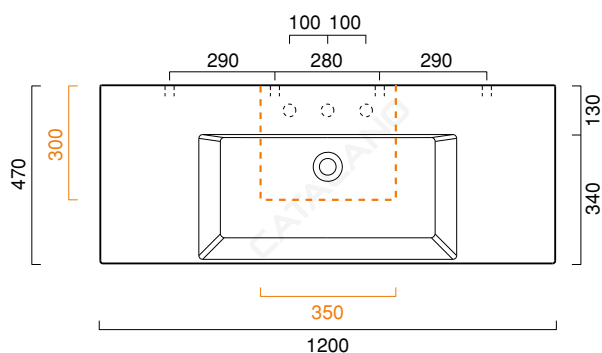

PREMIUM UP 120x47

CATALANO
THE ESSENCE OF CERAMICS

cod. 112VPUP00

Installazione sospesa ad appoggio o su mobile.
It can be installed wall-hung, sit-on or base cabinet.
Hängend, aufliegend oder auf Möbel installierbar.

cod. 5P12VP00

Portasciugamani in ottone cromato.
Chrome brass towel rail.
Handtuchhalter aus messing verchromt.

CE EN 14688 - CL20

Tutti i diritti sulla presente scheda appartengono a Ceramica Catalano S.p.A. in via esclusiva. È vietata la copia, la pubblicazione, la distribuzione o la riproduzione (anche parziale), se non autorizzata per iscritto.
All rights in the present form belong exclusively to Ceramica Catalano S.p.A. It is strictly forbidden to copy, publish, distribute or reproduce it (including any partial reproduction), without prior written permission.