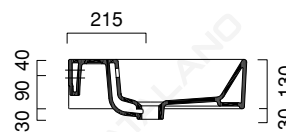

PREMIUM UP 120x47

CATALANO
THE ESSENCE OF CERAMICS

cod. 112VPUP00

Installazione sospesa ad appoggio o su mobile.
It can be installed wall-hung, sit-on or base cabinet.
Hängend, aufliegend oder auf Möbel installierbar.

cod. 5P12VP00

Portasciugamani in ottone cromato.
Chrome brass towel rail.
Handtuchhalter aus messing verchromt.

CE EN 14688 - CL20

Tutti i diritti sulla presente scheda appartengono a Ceramica Catalano S.p.A. in via esclusiva. È vietata la copia, la pubblicazione, la distribuzione o la riproduzione (anche parziale), se non autorizzata per iscritto.
All rights in the present form belong exclusively to Ceramica Catalano S.p.A. It is strictly forbidden to copy, publish, distribute or reproduce it (including any partial reproduction), without prior written permission.