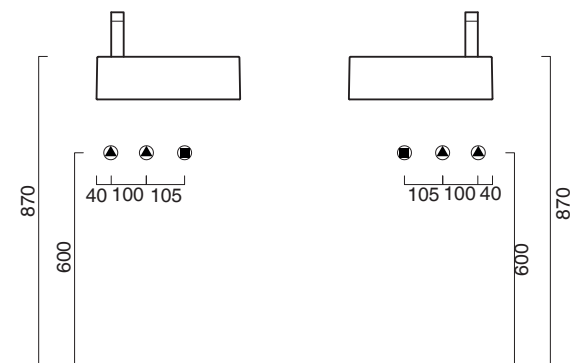

cod. 5P40VE00

Portasciugamani in alluminio cromato.
Chrome aluminium towel rail.

Porte serviette en aluminium chromé.

CE EN 14688 - CL00