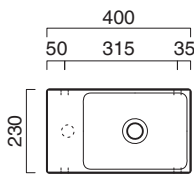

cod. 5P40VE00

Portasciugamani in alluminio cromato.
Chrome aluminium towel rail.

Porte serviette en aluminium chromé.

CE EN 14688 - CL00