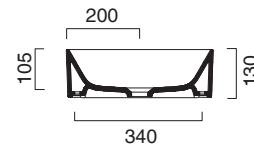

ZERO 40

CATALANO
THE ESSENCE OF CERAMICS

cod. 140TZE00

Installazione ad appoggio. Senza troppopieno.
Suitable for sit-on installation. No overflow.
Auflagewaschbecken. Ohne überlaufschutz.

CE EN 14688 - CL00