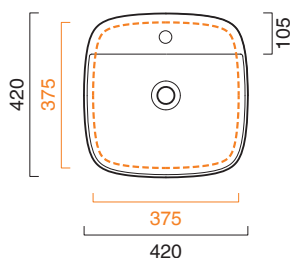

CE EN 14688 - CL00