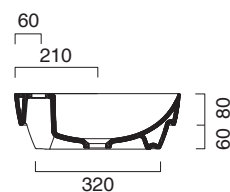

CE EN 14688 - CL00