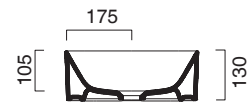

CE EN 14688 - CL00