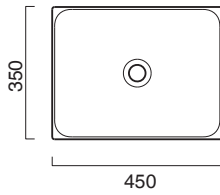

CE EN 14688 - CL00