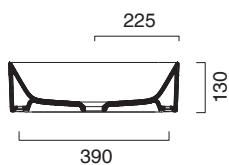

CE EN 14688 - CL00