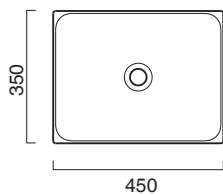

CE EN 14688 - CL00