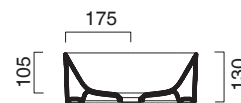

CE EN 14688 - CL00