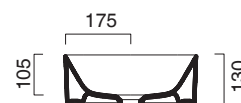

CE EN 14688 - CL00