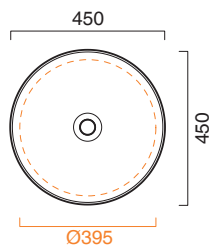

CE EN 14688 - CL00