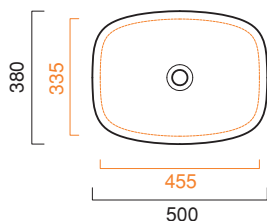

CE EN 14688 - CL00