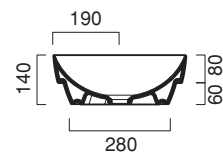

CE EN 14688 - CL00