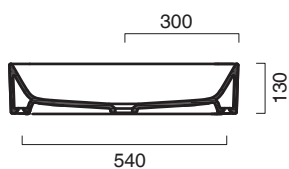

CE EN 14688 - CL00