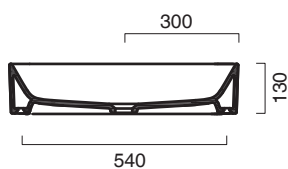

CE EN 14688 - CL00