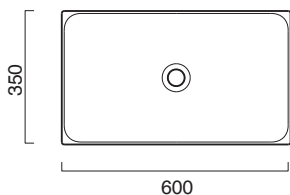

CE EN 14688 - CL00