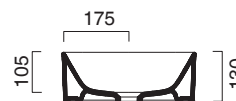

CE EN 14688 - CL00