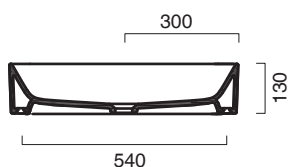

CE EN 14688 - CL00