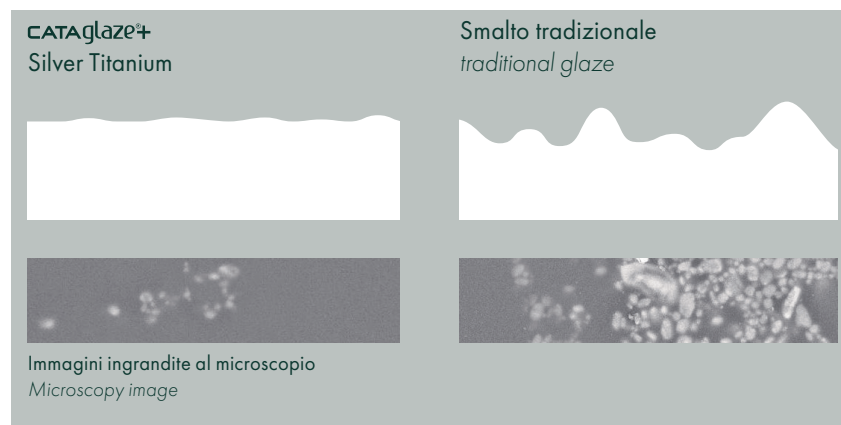

Maggiore brillantezza
Brightness

Resistenza agli agenti chimici
Resistance to chemicals

Rispetto per l'ambiente
Respect for the environment

Pulizia facile e rapida
Quick cleaning

Igiene totale
Total hygiene

Lunga durata di vita
Long lifecycle

Tutti i diritti sulla presente scheda appartengono a Ceramica Catalano S.p.A. in via esclusiva. È vietata la copia, la pubblicazione, la distribuzione o la riproduzione (anche parziale), se non autorizzata per iscritto. All rights in the present form belong exclusively to Ceramica Catalano S.p.A. It is strictly forbidden to copy, publish, distribute or reproduce it (including any partial reproduction), without prior written permission.