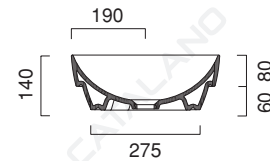

GREEN LUX 60x38

CATALANO
THE ESSENCE OF CERAMICS

Installazione ad appoggio o semincasso. Senza troppopieno.
Suitable for sit on, under the countertop. Without overflow.
Installation aufliegend oder halbeingebaut. Ohne Überlaufschutz.

- cod. 160AGRLXBM
  Bianco Satinato | Satin white
- cod. 160AGRLXGS
  Grigio Satinato | Satin grey
- cod. 160AGRLXAS
  Azzurro Satinato | Satin blu
- cod. 160AGRLXVS
  Verde Satinato | Satin green
- cod. 160AGRLXMS
  Marrone Satinato | Satin brown
- cod. 160AGRLXNE
  Nero lucido | Glossy black

CE EN 14688 - CL00