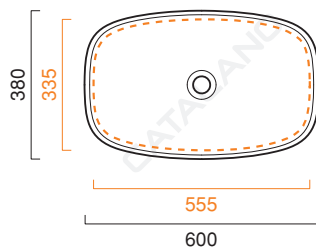

GREEN LUX 60x38

CATALANO
THE ESSENCE OF CERAMICS

Installazione ad appoggio o semincasso. Senza troppopieno.
Suitable for sit on, under the countertop. Without overflow.
Installation aufliegend oder halbeingebaut. Ohne Überlaufschutz.

- cod. 160AGRLXBM
  Bianco Satinato | Satin white
- cod. 160AGRLXGS
  Grigio Satinato | Satin grey
- cod. 160AGRLXAS
  Azzurro Satinato | Satin blu
- cod. 160AGRLXVS
  Verde Satinato | Satin green
- cod. 160AGRLXMS
  Marrone Satinato | Satin brown
- cod. 160AGRLXNE
  Nero lucido | Glossy black

CE EN 14688 - CL00