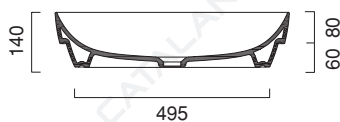

GREEN LUX 60x38

CATALANO
THE ESSENCE OF CERAMICS

Installazione ad appoggio o semincasso. Senza troppopieno.
Suitable for sit on, under the countertop. Without overflow.
Installation aufliegend oder halbeingebaut. Ohne Überlaufschutz.

- cod. 160AGRLXBM
  Bianco Satinato | Satin white
- cod. 160AGRLXGS
  Grigio Satinato | Satin grey
- cod. 160AGRLXAS
  Azzurro Satinato | Satin blu
- cod. 160AGRLXVS
  Verde Satinato | Satin green
- cod. 160AGRLXMS
  Marrone Satinato | Satin brown
- cod. 160AGRLXNE
  Nero lucido | Glossy black

CE EN 14688 - CL00