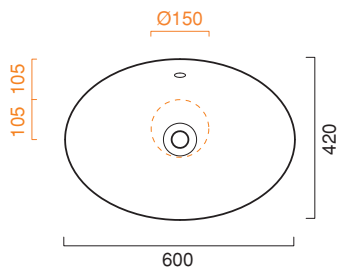

GOLD WHITE - VELIS 60x42

CATALANO
THE ESSENCE OF CERAMICS

cod. 160VLNBO

Installazione ad appoggio.
Suitable for sit on installation.
Auflagewaschbecken.

CE EN 14688 - CL20

PRESTARE ATTENZIONE ALLE DIMENSIONI DELLO SCASSO
PLEASE PAY ATTENTION TO DE DIMENSIONS TO CUT THE HOLE IN THE COUNTER
BITTE BEACHTEN SIE DIE ANGEGEBENEN AUSSCHNITTMASSE IN DER MÖBELKONSOLE