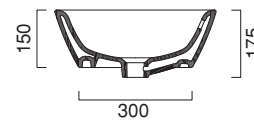

GOLD WHITE - VELIS 60x42

CATALANO
THE ESSENCE OF CERAMICS

cod. 160VLNBO

Installazione ad appoggio.
Suitable for sit on installation.
Auflagewaschbecken.

CE EN 14688 - CL20

PRESTARE ATTENZIONE ALLE DIMENSIONI DELLO SCASSO
PLEASE PAY ATTENTION TO DE DIMENSIONS TO CUT THE HOLE IN THE COUNTER
BITTE BEACHTEN SIE DIE ANGEGEBENEN AUSSCHNITTMASSE IN DER MÖBELKONSOLE