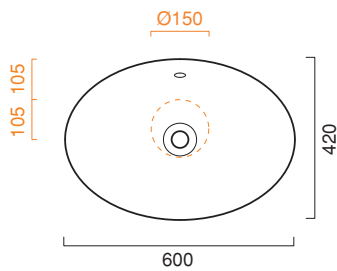

GOLD BLACK - VELIS 60x42

CATALANO
THE ESSENCE OF CERAMICS

cod. 160VLNNO

Installazione ad appoggio.
Suitable for sit on installation.
Auflagewaschbecken.

CE EN 14688 - CL20

PRESTARE ATTENZIONE ALLE DIMENSIONI DELLO SCASSO
PLEASE PAY ATTENTION TO DE DIMENSIONS TO CUT THE HOLE IN THE COUNTER
BITTE BEACHTEN SIE DIE ANGEGEBENEN AUSSCHNITTMASSE IN DER MÖBELKONSOLE