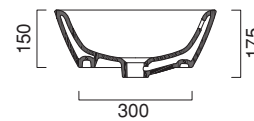

GOLD BLACK - VELIS 60x42

CATALANO
THE ESSENCE OF CERAMICS

cod. 160VLNNO

Installazione ad appoggio.
Suitable for sit on installation.
Auflagewaschbecken.

CE EN 14688 - CL20

PRESTARE ATTENZIONE ALLE DIMENSIONI DELLO SCASSO
PLEASE PAY ATTENTION TO DE DIMENSIONS TO CUT THE HOLE IN THE COUNTER
BITTE BEACHTEN SIE DIE ANGEGEBENEN AUSSCHNITTMASSE IN DER MÖBELKONSOLE