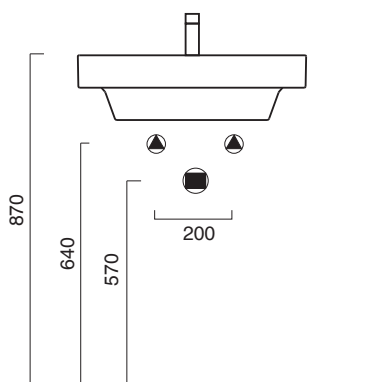

ZERO 60x50

CATALANO
THE ESSENCE OF CERAMICS

○ cod. 160ZPBM
Bianco Safinato | Safin White

Installazione sospesa, appoggio, semincasso.
It can be installed wall-hung, lay-on, semi-fitted.
Installation hängend, halbeingebaut.

cod. 5P60ZP00

Portasciugamani in alluminio cromato.
Chrome aluminium towel rail.
Porte serviette en aluminium chromé.

CE EN 14688 - CL20

Tutti i diritti sulla presente scheda appartengono a Ceramica Catalano S.p.A. in via esclusiva. È vietata la copia, la pubblicazione, la distribuzione o la riproduzione (anche parziale), se non autorizzata per iscritto.
All rights in the present form belong exclusively to Ceramica Catalano S.p.A. It is strictly forbidden to copy, publish, distribute or reproduce it (including any partial reproduction), without prior written permission.