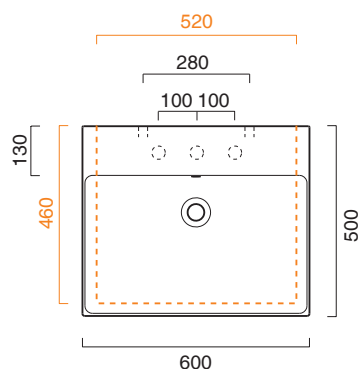

ZERO 60x50

CATALANO
THE ESSENCE OF CERAMICS

○ cod. 160ZPBM
Bianco Safinato | Safin White

Installazione sospesa, appoggio, semincasso.
It can be installed wall-hung, lay-on, semi-fitted.
Installation hängend, halbeingebaut.

cod. 5P60ZP00

Portasciugamani in alluminio cromato.
Chrome aluminium towel rail.
Porte serviette en aluminium chromé.

CE EN 14688 - CL20

Tutti i diritti sulla presente scheda appartengono a Ceramica Catalano S.p.A. in via esclusiva. È vietata la copia, la pubblicazione, la distribuzione o la riproduzione (anche parziale), se non autorizzata per iscritto.
All rights in the present form belong exclusively to Ceramica Catalano S.p.A. It is strictly forbidden to copy, publish, distribute or reproduce it (including any partial reproduction), without prior written permission.