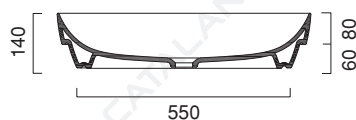

Tutti i diritti sulla presente scheda appartengono a Ceramica Catalano S.p.A. in via esclusiva. È vietata la copia, la pubblicazione, la distribuzione o la riproduzione (anche parziale), se non autorizzata per iscritto.
All rights in the present form belong exclusively to Ceramica Catalano S.p.A. It is strictly forbidden to copy, publish, distribute or reproduce it (including any partial reproduction), without prior written permission.