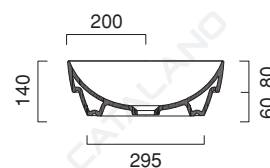

Tutti i diritti sulla presente scheda appartengono a Ceramica Catalano S.p.A. in via esclusiva. È vietata la copia, la pubblicazione, la distribuzione o la riproduzione (anche parziale), se non autorizzata per iscritto.
All rights in the present form belong exclusively to Ceramica Catalano S.p.A. It is strictly forbidden to copy, publish, distribute or reproduce it (including any partial reproduction), without prior written permission.