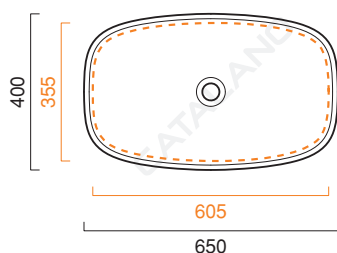

Tutti i diritti sulla presente scheda appartengono a Ceramica Catalano S.p.A. in via esclusiva. È vietata la copia, la pubblicazione, la distribuzione o la riproduzione (anche parziale), se non autorizzata per iscritto.
All rights in the present form belong exclusively to Ceramica Catalano S.p.A. It is strictly forbidden to copy, publish, distribute or reproduce it (including any partial reproduction), without prior written permission.