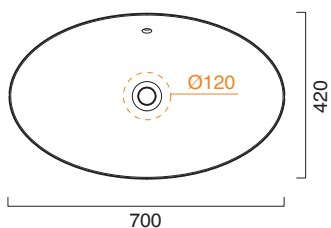

VELIS 70x42

CATALANO
THE ESSENCE OF CERAMICS

cod. 170APVL00

Installazione ad appoggio.
Suitable for sit-on installation.
Auflagewaschbecken.

CE EN 14688 - CL20

Tutti i diritti sulla presente scheda appartengono a Ceramica Catalano S.p.A. in via esclusiva. È vietata la copia, la pubblicazione, la distribuzione o la riproduzione (anche parziale), se non autorizzata per iscritto.
All rights in the present form belong exclusively to Ceramica Catalano S.p.A. It is strictly forbidden to copy, publish, distribute or reproduce it (including any partial reproduction), without prior written permission.