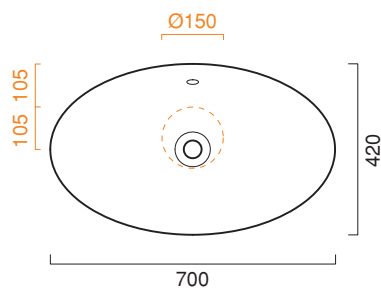

SILVER WHITE - VELIS 70x42

CATALANO
THE ESSENCE OF CERAMICS

cod. 170VLNBA

Installazione ad appoggio.
Suitable for sit on installation.
Auflagewaschbecken.

CE EN 14688 - CL20

PRESTARE ATTENZIONE ALLE DIMENSIONI DELLO SCASSO
PLEASE PAY ATTENTION TO DE DIMENSIONS TO CUT THE HOLE IN THE COUNTER
BITTE BEACHTEN SIE DIE ANGEGBEBENEN AUSSCHNITTMASSE IN DER MÖBELKONSOLE