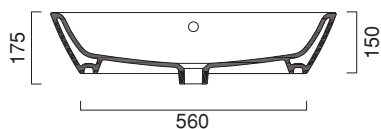

SILVER WHITE - VELIS 70x42

CATALANO
THE ESSENCE OF CERAMICS

cod. 170VLNBA

Installazione ad appoggio.
Suitable for sit on installation.
Auflagewaschbecken.

CE EN 14688 - CL20

PRESTARE ATTENZIONE ALLE DIMENSIONI DELLO SCASSO
PLEASE PAY ATTENTION TO DE DIMENSIONS TO CUT THE HOLE IN THE COUNTER
BITTE BEACHTEN SIE DIE ANGEGBEBENEN AUSSCHNITTMASSE IN DER MÖBELKONSOLE