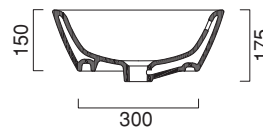

SILVER WHITE - VELIS 70x42

CATALANO
THE ESSENCE OF CERAMICS

cod. 170VLNBA

Installazione ad appoggio.
Suitable for sit on installation.
Auflagewaschbecken.

CE EN 14688 - CL20

PRESTARE ATTENZIONE ALLE DIMENSIONI DELLO SCASSO
PLEASE PAY ATTENTION TO DE DIMENSIONS TO CUT THE HOLE IN THE COUNTER
BITTE BEACHTEN SIE DIE ANGEGBEBENEN AUSSCHNITTMASSE IN DER MÖBELKONSOLE