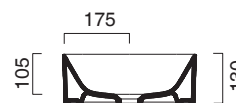

CE EN 14688 - CL00