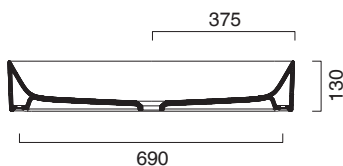

CE EN 14688 - CL00