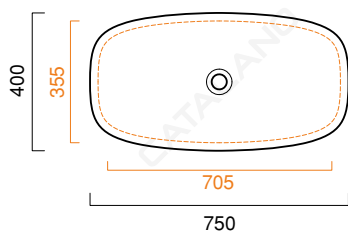

CE EN 14688 - CL00