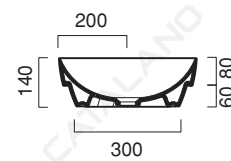

GREEN LUX 75x40

CATALANO
THE ESSENCE OF CERAMICS

Installazione ad appoggio o semincasso. Senza troppopieno.
Suitable for sit on, under the countertop. Without overflow.
Installation aufliegend oder halbeingebaut. Ohne Überlaufschutz.

- cod. 175AGRLXBM
  Bianco Satinato | Satin white
- cod. 175AGRLXGS
  Grigio Satinato | Satin grey
- cod. 175AGRLXAS
  Azzurro Satinato | Satin blu
- cod. 175AGRLXVS
  Verde Satinato | Satin gree
- cod. 175AGRLXMS
  Marrone Satinato | Satin brown
- cod. 175AGRLXNE
  Nero lucido | Glossy black

CE EN 14688 - CL00