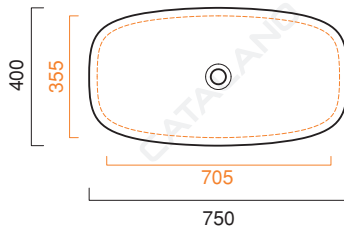

GREEN LUX 75x40

CATALANO
THE ESSENCE OF CERAMICS

Installazione ad appoggio o semincasso. Senza troppopieno.
Suitable for sit on, under the countertop. Without overflow.
Installation aufliegend oder halbeingebaut. Ohne Überlaufschutz.

- cod. 175AGRLXBM
  Bianco Satinato | Satin white
- cod. 175AGRLXGS
  Grigio Satinato | Satin grey
- cod. 175AGRLXAS
  Azzurro Satinato | Satin blu
- cod. 175AGRLXVS
  Verde Satinato | Satin gree
- cod. 175AGRLXMS
  Marrone Satinato | Satin brown
- cod. 175AGRLXNE
  Nero lucido | Glossy black

CE EN 14688 - CL00