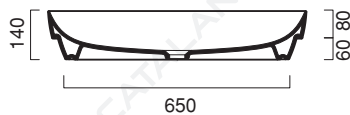

GREEN LUX 75x40

CATALANO
THE ESSENCE OF CERAMICS

Installazione ad appoggio o semincasso. Senza troppopieno.
Suitable for sit on, under the countertop. Without overflow.
Installation aufliegend oder halbeingebaut. Ohne Überlaufschutz.

- cod. 175AGRLXBM
  Bianco Satinato | Satin white
- cod. 175AGRLXGS
  Grigio Satinato | Satin grey
- cod. 175AGRLXAS
  Azzurro Satinato | Satin blu
- cod. 175AGRLXVS
  Verde Satinato | Satin gree
- cod. 175AGRLXMS
  Marrone Satinato | Satin brown
- cod. 175AGRLXNE
  Nero lucido | Glossy black

CE EN 14688 - CL00