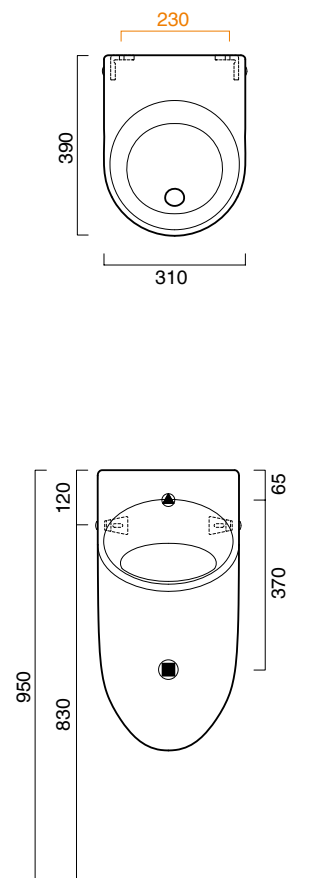

ORINATOIO 39x31

CATALANO
THE ESSENCE OF CERAMICS

● cod. 1BIGBOYNS
Nero Satinato | Satin Black
Orinatoio. Fissaggio incluso.
Urinal. Fixing set included.
Urinal. Befestigung inkludiert.

od. 5RAOR00
Raccordo di entrata da 1/2".
Inlet pipe of 1/2".
Zulaufrohr 1/2".

cod. 5SIOR00
Sifone con uscita orizzontale ø50.
Trap with horizontal outlet ø50.
Siphon mit horizontalem Auslauf ø50.

CE EN 13407 - CL 1 - I

MADE IN ITALY

GARANZIA

Il rivenditore sostituirà i prodotti con difetti di fabbricazione entro due anni dalla consegna.