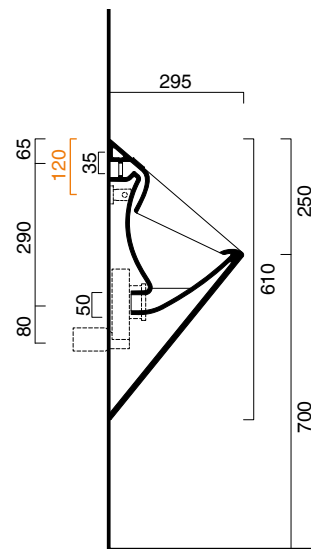

ORINATOIO 39x31

CATALANO
THE ESSENCE OF CERAMICS

● cod. 1BIGBOYNS
Nero Satinato | Satin Black
Orinatoio. Fissaggio incluso.
Urinal. Fixing set included.
Urinal. Befestigung inkludiert.

od. 5RAOR00
Raccordo di entrata da 1/2".
Inlet pipe of 1/2".
Zulaufrohr 1/2".

cod. 5SIOR00
Sifone con uscita orizzontale ø50.
Trap with horizontal outlet ø50.
Siphon mit horizontalem Auslauf ø50.

CE EN 13407 - CL 1 - I

MADE IN ITALY

GARANZIA

Il rivenditore sostituirà i prodotti con difetti di fabbricazione entro due anni dalla consegna.