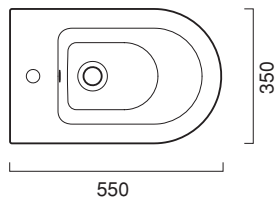

CE EN 14528 - CL20