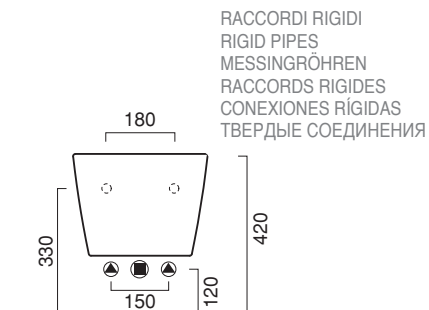

CE EN 14528 - CL20