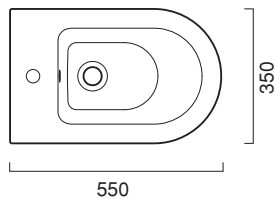

CE EN 14528 - CL20