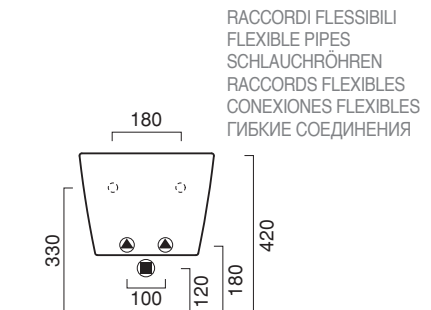

CE EN 14528 - CL20