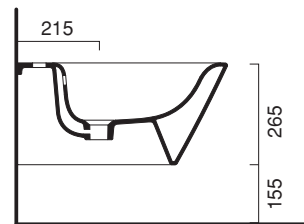

CE EN 14528 - CL20