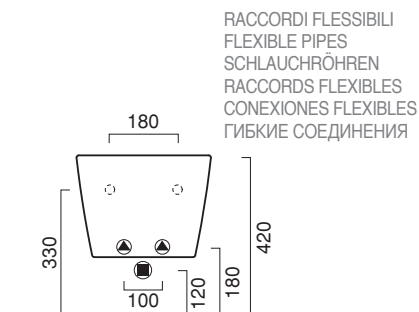

CE EN 14528 - CL20