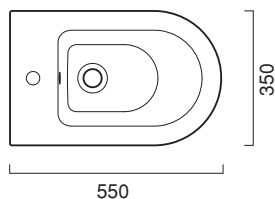

CE EN 14528 - CL20