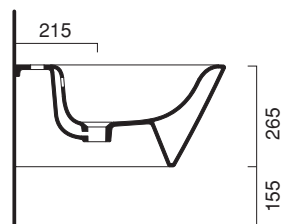

CE EN 14528 - CL20