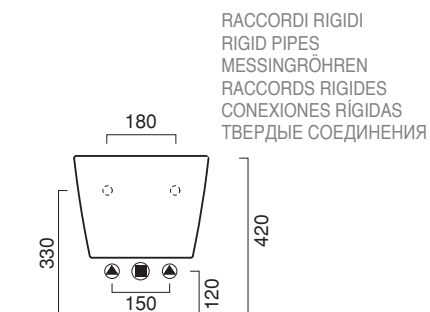

CE EN 14528 - CL20