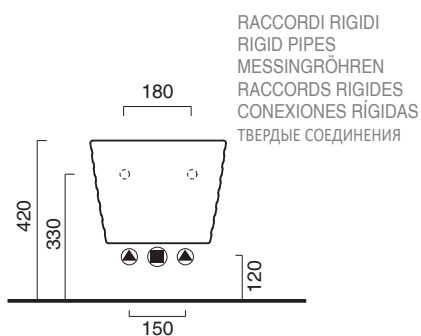

Tutti i diritti sulla presente scheda appartengono a Ceramica Catalano S.p.A. in via esclusiva. È vietata la copia, la pubblicazione, la distribuzione o la riproduzione (anche parziale), se non autorizzata per iscritto.
All rights in the present form belong exclusively to Ceramica Catalano S.p.A. It is strictly forbidden to copy, publish, distribute or reproduce it (including any partial reproduction), without prior written permission.