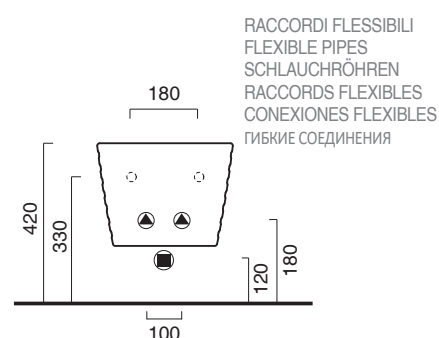

Tutti i diritti sulla presente scheda appartengono a Ceramica Catalano S.p.A. in via esclusiva. È vietata la copia, la pubblicazione, la distribuzione o la riproduzione (anche parziale), se non autorizzata per iscritto.
All rights in the present form belong exclusively to Ceramica Catalano S.p.A. It is strictly forbidden to copy, publish, distribute or reproduce it (including any partial reproduction), without prior written permission.