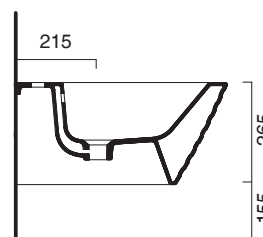

CE EN 14528 - CL20