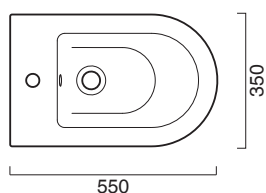

CE EN 14528 - CL20