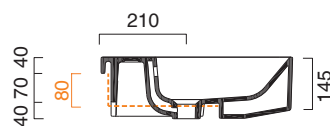

CE EN 14688 - CL20