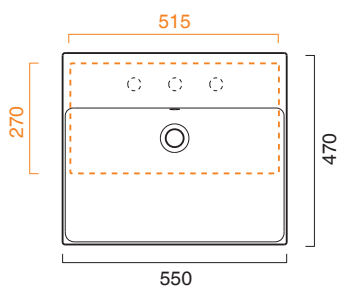

CE EN 14688 - CL20