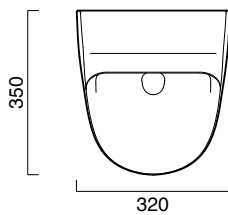

cod. 5RAOR00
Raccordo di entrata da 1/2".
Inlet pipe of 1/2".
Zulaufrohr 1/2".

cod. 5SIOR00
Sifone con uscita orizzontale ø50.
Trap with horizontal outlet ø50.
Siphon mit horizontalem Auslauf ø50.

CE EN 13407 - CL 1 - I