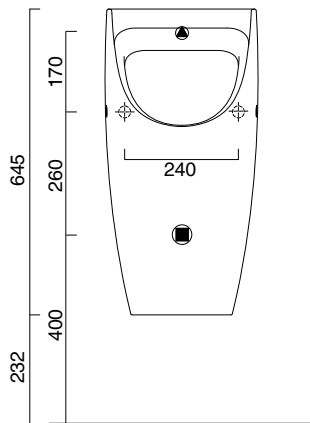

SFERA NEWFLUSH 35x32

CATALANO
THE ESSENCE OF CERAMICS

● cod. 1OR64NS
Nero Satinato | Satin Black
Orinatoio.
Urinal.
Urinal.

newflush®

Nuovo scarico senza brida.
New flush without rim.
Neue Spülung ohne Spülrand.

cod. 5RAOR00
Raccordo di entrata da 1/2".
Inlet pipe of 1/2".
Zulaufrohr 1/2".

cod. 5SIOR00
Sifone con uscita orizzontale ø50.
Trap with horizontal outlet ø50.
Siphon mit horizontalem Auslauf ø50.

CE EN 13407 - CL 1 - I