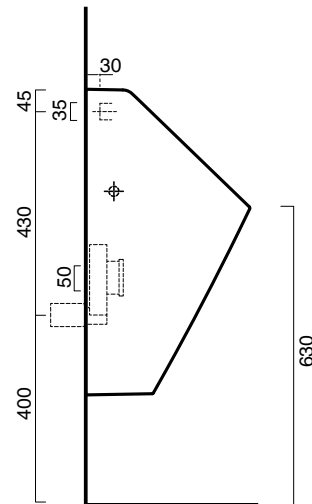

SFERA NEWFLUSH 35x32

CATALANO
THE ESSENCE OF CERAMICS

● cod. 1OR64NS
Nero Satinato | Satin Black
Orinatoio.
Urinal.
Urinal.

newflush®

Nuovo scarico senza brida.
New flush without rim.
Neue Spülung ohne Spülrand.

cod. 5RAOR00
Raccordo di entrata da 1/2".
Inlet pipe of 1/2".
Zulaufrohr 1/2".

cod. 5SIOR00
Sifone con uscita orizzontale ø50.
Trap with horizontal outlet ø50.
Siphon mit horizontalem Auslauf ø50.

CE EN 13407 - CL 1 - I