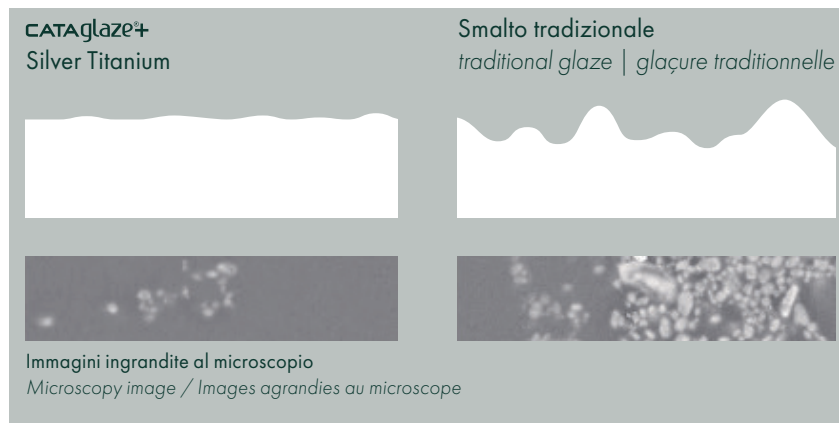

L'ÉMAIL ANTIBACTÉRIEN NOVATEUR SUR TOUTE LA CÉRAMIQUE

IT È un potenziamento dello smalto Cataglaze che, oltre a ridurre il deposito di calcare facilitando la pulizia dei sanitari ceramici, svolge una potente azione antimicrobica in grado di contrastare germi e batteri. L'efficacia della nuova formula è garantita dalla presenza nell'impasto di ioni d'argento e di titanio. L'azione antibatterica è certificata ISO 22196 con efficacia del 99,99%.

EN It is an improvement of Cataglaze glazing system; besides being more resistant to limescale and therefore easier to clean, it has a powerful antimicrobial action able to kill germs and bacteria. The effectiveness of the new formula is guaranteed by the presence in the mix of silver and titanium ions. The antibacterial action is ISO 22196 certified and it is 99.99% effective.

FR Il s'agit d'un renforcement de l'émail Cataglaze qui, en plus de réduire le dépôt de calcaire et donc faciliter le nettoyage des sanitaires en céramique, exerce une action antimicrobienne puissante en mesure de contraster les germes et les bactéries. L'efficacité de la nouvelle formule est garantie par la présence, dans le mélange, d'ions d'argent et de titane. L'action antibactérienne est certifiée ISO 22196 avec une efficacité de 99,99%.

Silver Titanium
Protezione antibatterica
Silver Titanium
Antibacterial protection
Silver Titanium
Protection antibactérienne

99,99%

Maggiore brillantezza
Brightness
Aspect brillant

Resistenza agli agenti chimici
Resistance to chemicals
Résistant aux agents chimiques

Rispetto per l'ambiente
Respect for the environment
Respect de l'environnement

Pulizia facile e rapida
Quick cleaning
Nettoyage rapide

Igiene totale
Total hygiene
Hygiène totale

Lunga durata di vita
Long lifecycle
Longue durée

Tutti i diritti sulla presente scheda appartengono a Ceramica Catalano S.p.A. in via esclusiva. È vietata la copia, la pubblicazione, la distribuzione o la riproduzione (anche parziale), se non autorizzata per iscritto. All rights in the present form belong exclusively to Ceramica Catalano S.p.A. It is strictly forbidden to copy, publish, distribute or reproduce it (including any partial reproduction), without prior written permission.