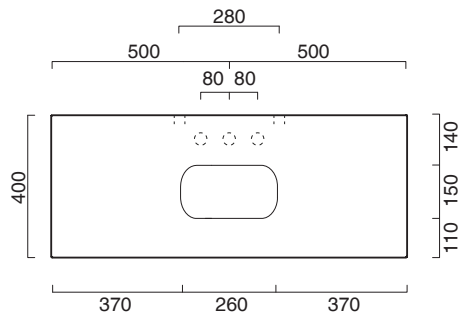

Tutti i diritti sulla presente scheda appartengono a Ceramica Catalano S.p.A. in via esclusiva. È vietata la copia, la pubblicazione, la distribuzione o la riproduzione (anche parziale), se non autorizzata per iscritto.
All rights in the present form belong exclusively to Ceramica Catalano S.p.A. It is strictly forbidden to copy, publish, distribute or reproduce it (including any partial reproduction), without prior written permission.