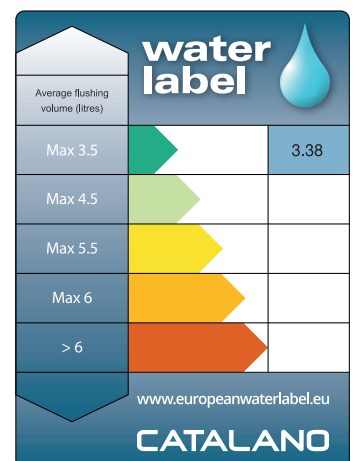

WATER LABEL

Una nuova etichetta informativa accompagna i WC Catalano, attribuita e certificata dalla The Water Label Company. L'etichetta mostra una classificazione di performance, indicando il volume massimo d'acqua che il wc utilizza nella fase di scarico.

All Catalano WCs have a new label, certified and issued by The Water Label Company. The label shows a performance ranking, indicating the maximum water volume of the toilet's flush.

Antibacterial protection