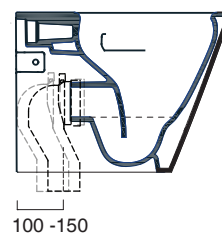

ZERO TRASLATO 55x35

CATALANO
THE ESSENCE OF CERAMICS

cod. 1VP55R00
Wc filo parete traslato. Scarico a parete trasformabile a terra tramite curva tecnica.
Back to wall Wc with horizontal outlet convertible to floor outlet by a pipe fitting.

cod. 5SCST000
Sedile in resina inalterabile.
Seat-cover made of unalterable resin.

CE EN 997 - CL1 - 6A

cod. 5CUIG00
Curva di raccordo per scarico a pavimento.
Connection elbow for floor outlet pipe.

cod. 21174
Curva tecnica regolabile
Adjustable pipe elbow fitting

cod. 21173
Curva tecnica regolabile
Adjustable pipe elbow fitting

cod. 21150
Curva tecnica regolabile
Adjustable pipe elbow fitting

- * **cod. RFCAT**
Riduttore di flusso per cassette alte
Flow reducer for high cisterns
- ** **cod. 21106**
Raccordo di alimentazione regolabile
Adjustable pipe fitting