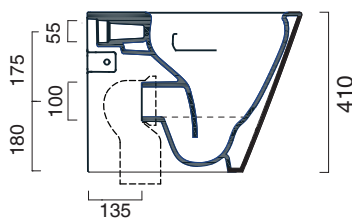

ZERO TRASLATO 55x35

CATALANO
THE ESSENCE OF CERAMICS

cod. 1VP55R00
Wc filo parete traslato. Scarico a parete trasformabile a terra tramite curva tecnica.
Back to wall Wc with horizontal outlet convertible to floor outlet by a pipe fitting.

cod. 5SCST000
Sedile in resina inalterabile.
Seat-cover made of unalterable resin.

CE EN 997 - CL1 - 6A

cod. 5CUIG00
Curva di raccordo per scarico a pavimento.
Connection elbow for floor outlet pipe.

cod. 21174
Curva tecnica regolabile
Adjustable pipe elbow fitting

cod. 21173
Curva tecnica regolabile
Adjustable pipe elbow fitting

cod. 21150
Curva tecnica regolabile
Adjustable pipe elbow fitting

- * **cod. RFCAT**
Riduttore di flusso per cassette alte
Flow reducer for high cisterns
- ** **cod. 21106**
Raccordo di alimentazione regolabile
Adjustable pipe fitting