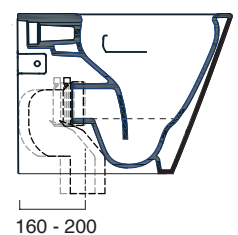

ZERO TRASLATO 55x35

CATALANO
THE ESSENCE OF CERAMICS

cod. 1VP55R00
Wc filo parete traslato. Scarico a parete trasformabile a terra tramite curva tecnica.
Back to wall Wc with horizontal outlet convertible to floor outlet by a pipe fitting.

cod. 5SCST000
Sedile in resina inalterabile.
Seat-cover made of unalterable resin.

CE EN 997 - CL1 - 6A

cod. 5CUIG00
Curva di raccordo per scarico a pavimento.
Connection elbow for floor outlet pipe.

cod. 21174
Curva tecnica regolabile
Adjustable pipe elbow fitting

cod. 21173
Curva tecnica regolabile
Adjustable pipe elbow fitting

cod. 21150
Curva tecnica regolabile
Adjustable pipe elbow fitting

- * **cod. RFCAT**
Riduttore di flusso per cassette alte
Flow reducer for high cisterns
- ** **cod. 21106**
Raccordo di alimentazione regolabile
Adjustable pipe fitting