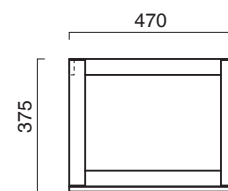

STRUTTURA 100

CATALANO
THE ESSENCE OF CERAMICS

Struttura in alluminio completa di ripiano in laminato.
Wall-mounted aluminum frame with laminate shelf.
Structure en aluminium avec plan en stratifié.

- cod. 5S1005000 Inox scotch-brite
- cod. 5S10050BM Bianco satinato | Satin white
- cod. 5S10050NS Nero satinato | Satin black