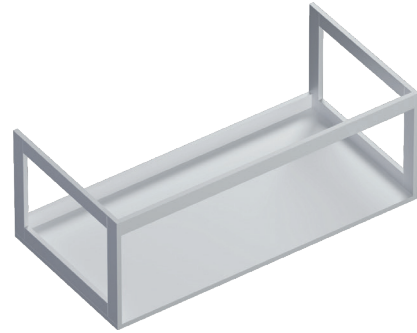

STRUTTURA 100

CATALANO
THE ESSENCE OF CERAMICS

Struttura in alluminio completa di ripiano in laminato.
Wall-mounted aluminum frame with laminate shelf.
Structure en aluminium avec plan en stratifié.

- cod. 5S1005000 Inox scotch-brite
- cod. 5S10050BM Bianco satinato | Satin white
- cod. 5S10050NS Nero satinato | Satin black