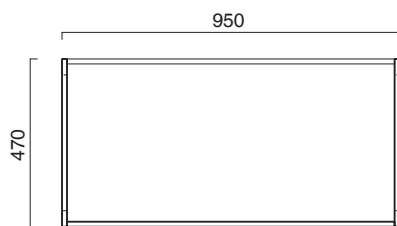

STRUTTURA 100

CATALANO
THE ESSENCE OF CERAMICS

Struttura in alluminio completa di ripiano in laminato.
Wall-mounted aluminum frame with laminate shelf.
Structure en aluminium avec plan en stratifié.

- cod. 5S1005000 Inox scotch-brite
- cod. 5S10050BM Bianco satinato | Satin white
- cod. 5S10050NS Nero satinato | Satin black