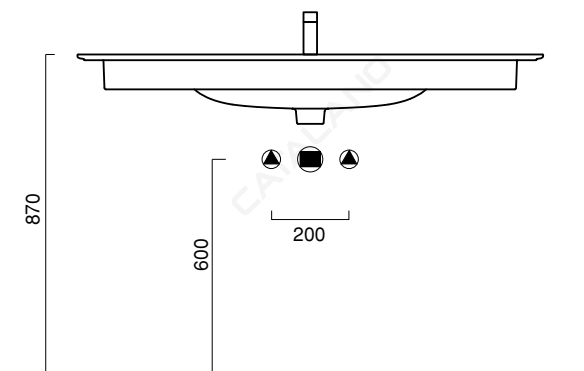

CE EN 14688 - CL20