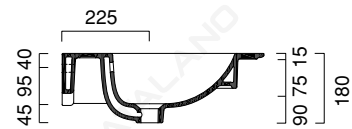

CE EN 14688 - CL20