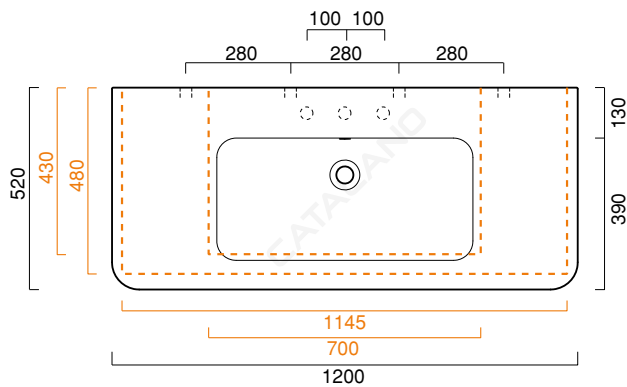

CE EN 14688 - CL20