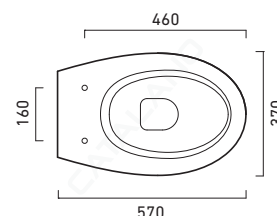

VELIS 57

CATALANO
THE ESSENCE OF CERAMICS

cod. 1BI5700

Bidet monoforo.
Single-hole bidet.
Einloch-Bidet.

EN 14528 – CL20

cod. 1VP5700

Wc scarico a parete trasformabile a terra
tramite curva tecnica. 4,5 lt.
WC with wall-outlet, convertible to floor-outlet
by a pipe fitting. 4,5 lt. WC mit Wandabfluss,
durch Kurventechnik auf Bodenabfluss
umrüstbar. 4,5 lt.

EN 997 – CL1 – 5/4 + CL2

5V57STF000

Sedile soft-close in resina inalterabile.
Soft-close Seat-cover made of unalterable
resin.
WC-Sitz SoftClose aus beständigem Harz.