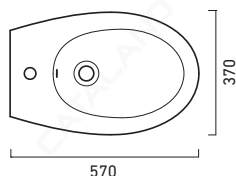

VELIS 57

CATALANO
THE ESSENCE OF CERAMICS

cod. 1BI5700

Bidet monoforo.
Single-hole bidet.
Einloch-Bidet.

EN 14528 – CL20

cod. 1VP5700

Wc scarico a parete trasformabile a terra
tramite curva tecnica. 4,5 lt.
WC with wall-outlet, convertible to floor-outlet
by a pipe fitting. 4,5 lt. WC mit Wandabfluss,
durch Kurventechnik auf Bodenabfluss
umrüstbar. 4,5 lt.

EN 997 – CL1 – 5/4 + CL2

5V57STF000

Sedile soft-close in resina inalterabile.
Soft-close Seat-cover made of unalterable
resin.
WC-Sitz SoftClose aus beständigem Harz.