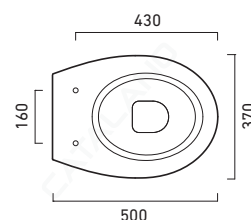

VELIS 50

CATALANO
THE ESSENCE OF CERAMICS

cod. 1BI5000

Bidet monoforo.
Single-hole bidet.
Einloch-Bidet.

EN 14528 – CL20

cod. 1VP5000

Wc scarico a parete trasformabile a terra
tramite curva tecnica. 4,5 lt.
WC with wall-outlet, convertible to floor-outlet
by a pipe fitting. 4,5 lt. WC mit Wandabfluss,
durch Kurventechnik auf Bodenabfluss
umrüstbar. 4,5 lt.

EN 997 – CL1 – 5/4 + CL2

5V50STF000

Sedile soft-close in resina inalterabile.
Soft-close Seat-cover made of unalterable
resin.
WC-Sitz SoftClose aus beständigem Harz.