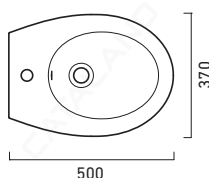

VELIS 50

CATALANO
THE ESSENCE OF CERAMICS

cod. 1BI5000

Bidet monoforo.
Single-hole bidet.
Einloch-Bidet.

EN 14528 – CL20

cod. 1VP5000

Wc scarico a parete trasformabile a terra
tramite curva tecnica. 4,5 lt.
WC with wall-outlet, convertible to floor-outlet
by a pipe fitting. 4,5 lt. WC mit Wandabfluss,
durch Kurventechnik auf Bodenabfluss
umrüstbar. 4,5 lt.

EN 997 – CL1 – 5/4 + CL2

5V50STF000

Sedile soft-close in resina inalterabile.
Soft-close Seat-cover made of unalterable
resin.
WC-Sitz SoftClose aus beständigem Harz.