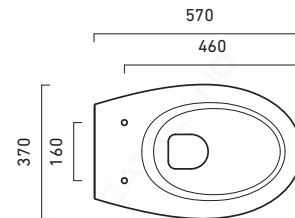

VELIS 57

cod. 1BSVL00

Bidet sospeso monoforo.
Wall-hung single-hole bidet.
Einloch-Hängebidet.

EN 14528 – CL20

cod. 1VSVL00

Wc sospeso 4,5 lt.
Wall-hung WC 4,5 lt flush.
Wand-wc. 4,5 Liter.

EN 997 – CL1 – 5/4 + CL2

5V57STF000

Sedile soft-close in resina inalterabile.
Soft-close Seat-cover made of unalterable resin.
WC-Sitz SoftClose aus beständigem Harz.