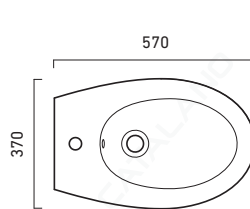

VELIS 57

cod. 1BSVL00

Bidet sospeso monoforo.
Wall-hung single-hole bidet.
Einloch-Hängebidet.

EN 14528 – CL20

cod. 1VSVL00

Wc sospeso 4,5 lt.
Wall-hung WC 4,5 lt flush.
Wand-wc. 4,5 Liter.

EN 997 – CL1 – 5/4 + CL2